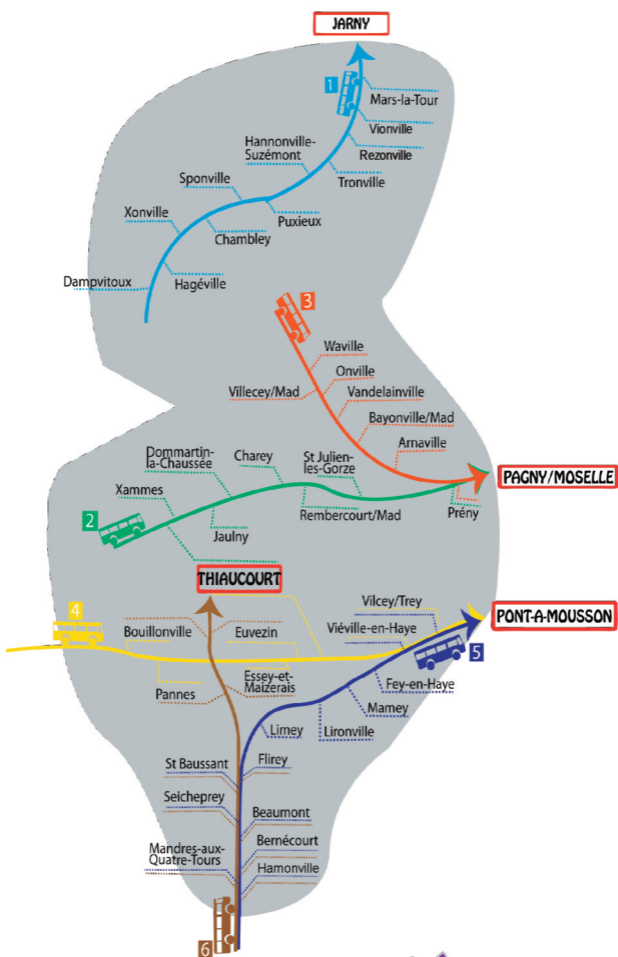

DESTINATION : JARNY

Arrêts Ted : Rue Gambetta (proche espace Gilbert Schwartz) /
Maison de la jeunesse / Gare SNCF /
Rue de Verdun (proche supermarché) /

COMMUNES DESSERVIES

Chambley
Dampvitoux
Hagéville
Hannonville-Suzémont
Mars-la-Tour
Puxieux
Rezonville
Sponville
Tronville
Vionville
Xonville

	Arrivée à Jarny	Départ de Jarny
Jeudi Après-midi	14h30	17h
Samedi matin	9h	11h30

RESERVATION : 03 83 81 91 69

TediBUS

la mobilité sur MAD & MOSELLE

Tedi'bus : un service intercommunal

Renseignement - Réservation

03 83 81 91 69

du lundi au jeudi : 8h30-12h30 : 13h30-17h30

le vendredi : 8h30-12h30 : 13h30-16h30

**Pensez à réserver au plus tard
la veille de votre déplacement, avant 16h**

Tedi'bus

la mobilité sur MAD & MOSELLE