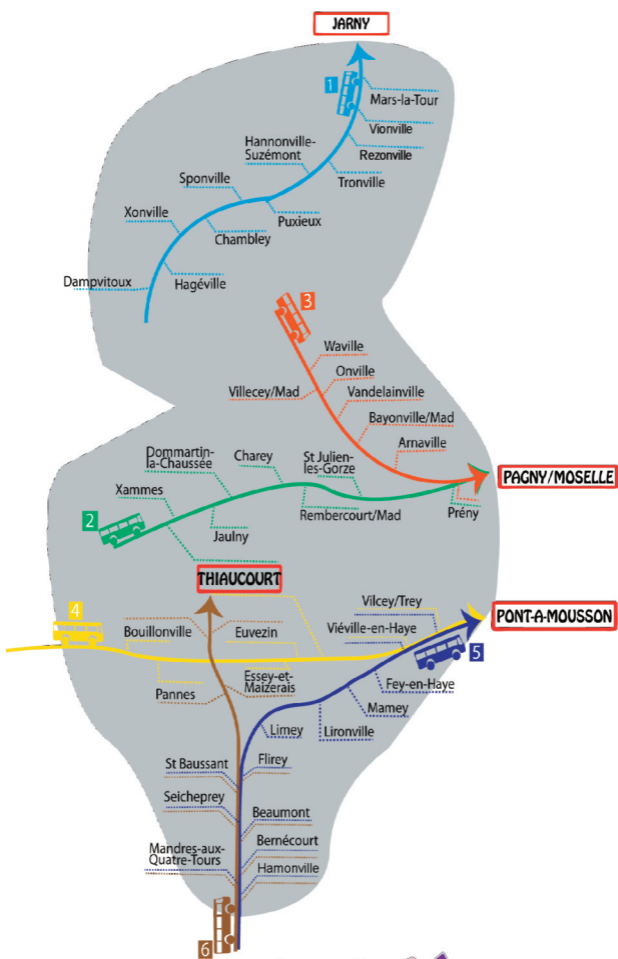

DESTINATION : PAGNY/MOSELLE

Arrêts Ted : Rue Serre (centre ville)
Rue Anatole France (proche discount)
Rue Jean Jaurès (proche supérette)

COMMUNES DESSERVIES

Charey
Dommartin-la-Chaussée
Jaulny
Prény
Rembercourt sur Mad
St Julien les Gorze
Thiaucourt-Regniéville*
Xammes

* Cette ligne vous permet de vous arrêter à Thiaucourt les mardis (sauf pour les habitants de Prény)

	Arrivée à Pagny	Départ de Pagny
Mardi Après-midi	16h (15h30 à Thiaucourt)	17h30 (18h à Thiaucourt)
Jeudi matin	9h	11h30

**Pensez à réserver au plus tard
la veille de votre déplacement, avant 16h**

Tedi'bus

la mobilité sur MAD & MOSELLE