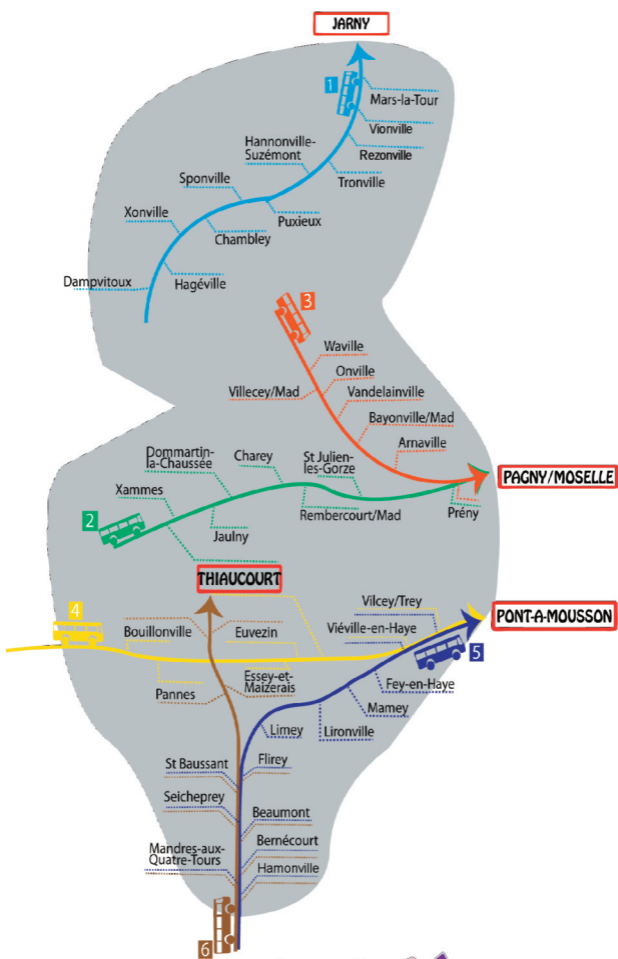

Tedi'bus : un service intercommunal

Renseignement - Réservation

03 83 81 91 69

du lundi au jeudi : 8h30-12h30 : 13h30-17h30

le vendredi : 8h30-12h30 : 13h30-16h30

**Pensez à réserver au plus tard
la veille de votre déplacement, avant 16h**

Tedi'bus

la mobilité sur MAD & MOSELLE